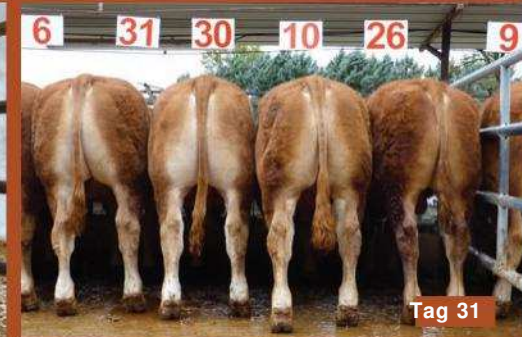

SOUVENIRS DE LA 46^e VENTE DU 28/11/2020

Acheteur: GIE LIMAVEVIR 43

Acheteur : BUTTACCIO Guiseppe (Italie)